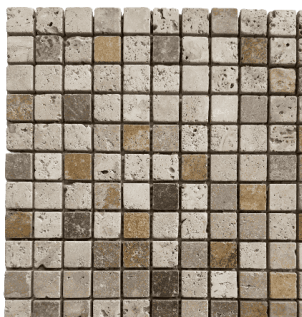

Travertin vieilli 3 couleurs mixtes | AL-242

Dimensions 30.5x30.5x1cm

Taille carreaux - 2,5x2,5cm

Couleurs ●●●