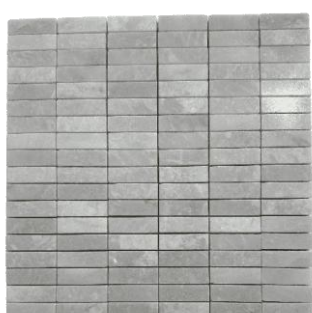

Couleurs ●

Marbre vieilli 2 couleurs mixtes mosaïque | AL-420

Dimensions 30.5x30.5x1cm

Taille carreaux - 1,5x3,2cm

Couleurs ● ● ●

Marbre vieilli solto blanc | AL-435

Dimensions 30.5x30.5x1cm

Taille carreaux - 1,5x4,8cm

Couleurs ●

Marbre vieilli 3 couleurs mixtes | AL-430P

Dimensions 30.5x30.5x1cm

Taille carreaux - 1,5x4,8cm

Couleurs ● ● ●

Marbre poli blanc | AL-433P

Dimensions 30.5x30.5x1cm

Taille carreaux - 1,5x4,8cm