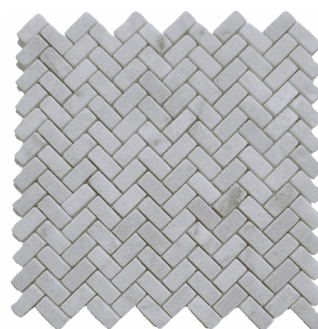

Taille carreaux -

Couleurs ● ●

Marbre vieilli hexagone emperador noir | AL-712

Dimensions 30.5x30.5x1cm

Taille carreaux -

Couleurs ● ●

Livraison en 3 à 7 jours selon disponibilités. En cas de rupture de stock ou commande voir avec le commercial.

Tissage de panier aiguisé
dolamie noir | AL-721H

Dimensions 30.5x30.5x1cm

Taille carreaux -

Couleurs ● ●

Tissage de panier aiguisé
mugla blanc | AL-728H

Dimensions 30.5x30.5x1cm

Taille carreaux -

Couleurs ●

Marbre poli marmara che-
vrons mosaïque | AL-730P

Dimensions 28.5x28.5x1cm

Taille carreaux -

Couleurs ● ●

Marbre vieilli chevrons
mosaïque | AL-731

Dimensions 28.5x28.5x1cm

Taille carreaux -

Couleurs ●