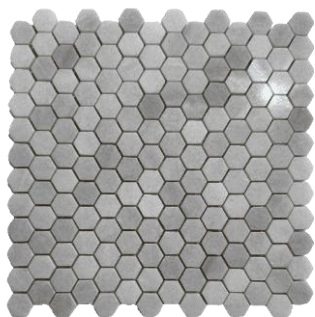

Dimensions 30.5x35.5x1cm

Taille carreaux -

Couleurs ●

Aiguisé applestone
| AL-512H

Dimensions 30.5x33x1cm

Taille carreaux -

Couleurs ●

Marbre vieilli sans coulis
strip mixte | AL-601

Dimensions 26.5x29.5x1cm

Taille carreaux -

Couleurs ● ●

Marbre vieilli hexagone
blanche | AL-650

Dimensions 30,4x30,8x1cm

Taille carreaux -

Couleurs ●

Marbre poli hexagone
blanche | AL-650P

Dimensions 30,4x30,8x1cm

Taille carreaux -

Couleurs ●

Livraison en 3 à 7 jours selon disponibilités. En cas de rupture de stock ou commande voir avec le commercial.

Marbre poli hexagone solto | AL-653P

Dimensions 30.5x33x1cm