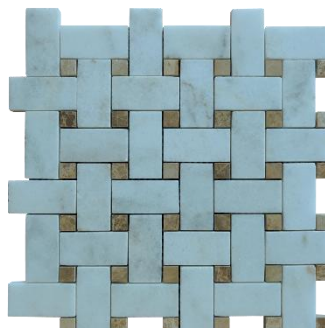

Dimensions 30.5x30.5x1cm

Taille carreaux - 1.5x1.5/4.8x4.8cm

Couleurs ● ●

Marbre blanc Marinaçe & marron Octogone | AL-715P

Dimensions 30.5x30.5x1cm

Taille carreaux - 1.5x1.5/4.8x4.8cm

Couleurs ● ●

Marbre noir & blanc poli Octogone | AL-700P

Dimensions 30.5x30.5x1cm

Taille carreaux - 1.5x1.5/4.8x4.8cm

Couleurs ● ●

Livraison en 3 à 7 jours selon disponibilités. En cas de rupture de stock ou commande voir avec le commercial.

Marbre beige vieilli
& Emperador
Tissage panier | AL-724-P
Dimensions 30.3x30.3x1cm
Taille carreaux – 1x1/2.3x4.8cm
Couleurs ● ●