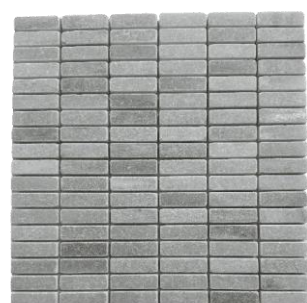

Couleurs ● ● ●

Limestone vieilli | AL-315

Dimensions 30.5x30.5x1cm

Taille carreaux - 4,8x4,8cm

Couleurs ●

Marbre noir vieilli | AL-318

Dimensions 30.5x30.5x1cm

Taille carreaux - 4,8x4,8cm

Couleurs ●

Marbre vieilli 2 couleurs mixtes mosaïque | AL-420

Dimensions 30.5x30.5x1cm

Taille carreaux - 1,5x3,2cm

Couleurs ● ● ●

Marbre vieilli solto blanc | AL-435

Dimensions 30.5x30.5x1cm

Taille carreaux - 1,5x4,8cm

Couleurs ●

Marbre vieilli 3 couleurs mixtes | AL-430P

Dimensions 30.5x30.5x1cm

Taille carreaux - 1,5x4,8cm

Couleurs ● ● ●

Marbre poli blanc | AL-433P

Dimensions 30.5x30.5x1cm

Taille carreaux - 1,5x4,8cm