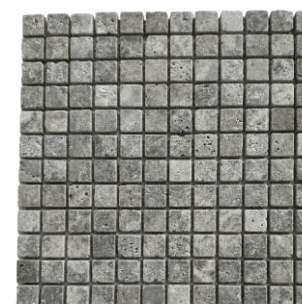

Couleurs ●

Travertin vieilli noce
| AL-203

Dimensions 30.5x30.5x1cm

Taille carreaux - 2,3x2,3cm

Couleurs ● ●

Travertin vieilli 3 couleurs
mixte | AL-205

Dimensions 30.5x30.5x1cm

Taille carreaux - 2,3x2,3cm

Couleurs ● ● ●

Travertin vieilli silver
| AL-218

Dimensions 30.5x30.5x1cm

Taille carreaux - 2,3x2,3cm

Couleurs ●

Livraison en 3 à 7 jours selon disponibilités. En cas de rupture de stock ou commande voir avec le commercial.