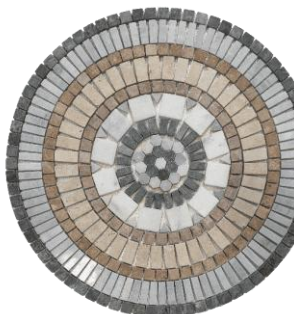

Rosace | AL-2250
Dimensions 60x60x1cm
Couleurs ● ● ●