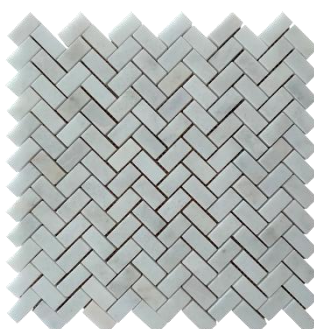

Marbre poli marmara che-
vrons mosaïque | AL-730P

Dimensions 28.5x28.5x1cm

Taille carreaux -

Couleurs ● ●

Marbre vieilli chevrons
mosaïque | AL-731

Dimensions 28.5x28.5x1cm

Taille carreaux -

Couleurs ●

Marbre poli chevrons milas
perle mosaïque | AL-731P

Dimensions 28.5x28.5x1cm

Taille carreaux -

Couleurs ●

Marbre poli chevrons
blancs mosaïque | AL-740P

Dimensions -

Taille carreaux -

Couleurs ●

Marbre poli carrera che-
vrons mosaïque | AL-742P

Dimensions -

Taille carreaux -

Couleurs ●

Marbre blanc Mugla
chevrons | AL-731H

Dimensions 28.5x28.5x1cm

Taille carreaux 3.2x1.5x1cm

Couleurs ● ●