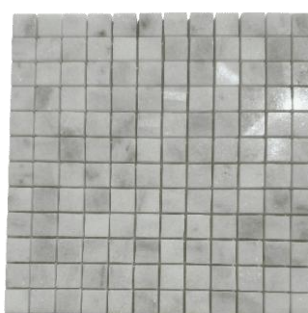

Marbre vieilli 3 couleurs
mixtes | AL-161

Dimensions 30.5x30.5x1cm

Taille carreaux - 1,5x1,5cm

Couleurs ● ● ●

Marbre vieilli emperador
beige | AL-164

Dimensions 30.5x30.5x1cm

Taille carreaux - 1,5x1,5cm

Couleurs ● ● ●

Marbre vieilli 5 couleurs
mixtes | AL-166

Dimensions 30.5x30.5x1cm

Taille carreaux - 1,5x1,5cm

Couleurs ● ● ● ● ●

Marbre vieilli blanc
mosaïque | AL-208

Dimensions 30.5x30.5x1cm

Taille carreaux - 2,3x2,3cm

Couleurs ●

Marbre poli blanc
| AL-208P

Dimensions 30.5x30.5x1cm

Taille carreaux - 2,3x2,3cm

Couleurs ●

Marbre vieilli beige
mosaïque | AL-209

Dimensions 30.5x30.5x1cm

Taille carreaux - 2,3x2,3cm

Couleurs ●