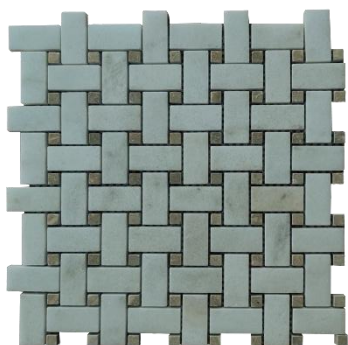

Marbre blanc Mugla & vert
rustique
Tissage panier | AL-716P
Dimensions 30.3x30.3x1cm
Taille carreaux – 1x1/2.3x4.8cm
Couleurs ● ●