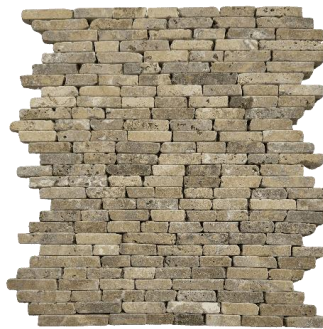

Travertin vieilli strip sans coulis jaune | AL-603

Dimensions 26.5x29.5x1cm

Taille carreaux -

Couleurs ●