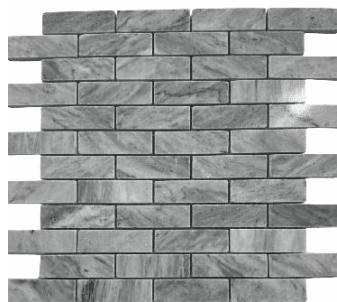

Livraison en 3 à 7 jours selon disponibilités. En cas de rupture de stock ou commande voir avec le commercial.

Marbre poli mugla
| AL-482P

Dimensions 29.5x34.5x1cm

Taille carreaux - 2,3x4,8cm

Couleurs ●

Marbre poli mugla
| AL-482H