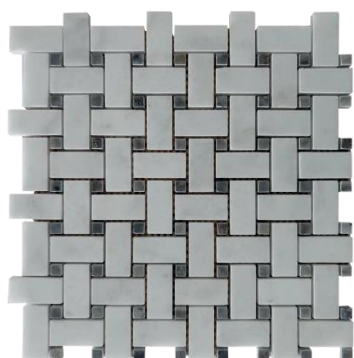

Marbre noir & blanc
Tissage panier | AL-717P
Dimensions 30.3x30.3x1cm
Taille carreaux – 1x1/2.3x4.8cm
Couleurs ● ●