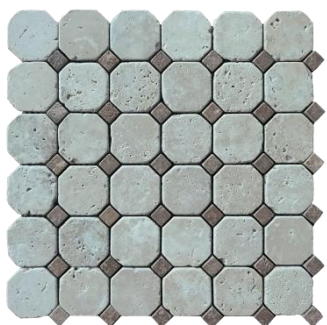

Couleurs ● ●

Travertin ivoire vieilli
Tissage panier | AL-701

Dimensions 29.7x29.7x1cm

Taille carreaux – 1.5x1.5/3.2x6.5 cm

Couleurs ● ●

Travertin clair et foncé
vieilli Octogone | AL-705

Dimensions 30.5x30.5x0.8cm

Taille carreaux - 1.5x1.5/4.8x4.8cm

Couleurs ● ●

Travertin foncé vieilli
Octogone | AL-706

Dimensions 30.5x30.5x0.8cm

Taille carreaux – 1.5x1.5/4.8x4.8cm

Couleurs ● ●

Collection

Marbre