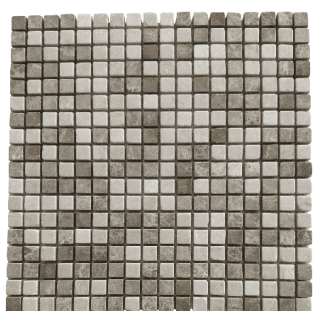

Taille carreaux - 1.5x1.5/4.8x4.8cm

Couleurs ● ●

Travertin foncé vieilli
Octogone | AL-706

Dimensions 30.5x30.5x0.8cm

Taille carreaux – 1.5x1.5/4.8x4.8cm

Couleurs ● ●

Collection

Marbre

Livraison en 3 à 7 jours selon disponibilités. En cas de rupture de stock ou commande voir avec le commercial.

Marbre vieilli beige
| AL-155

Dimensions 30.5x30.5x1cm

Taille carreaux - 1,5x1,5cm

Couleurs ●

Marbre vieilli 3 couleurs
mixtes | AL-161

Dimensions 30.5x30.5x1cm

Taille carreaux - 1,5x1,5cm

Couleurs ● ● ●

Marbre vieilli emperador
beige | AL-164

Dimensions 30.5x30.5x1cm

Taille carreaux - 1,5x1,5cm

Couleurs ● ● ●

Marbre vieilli 5 couleurs
mixtes | AL-166

Dimensions 30.5x30.5x1cm

Taille carreaux - 1,5x1,5cm

Couleurs ● ● ● ● ●

Marbre vieilli blanc
mosaïque | AL-208

Dimensions 30.5x30.5x1cm

Taille carreaux - 2,3x2,3cm

Couleurs ●