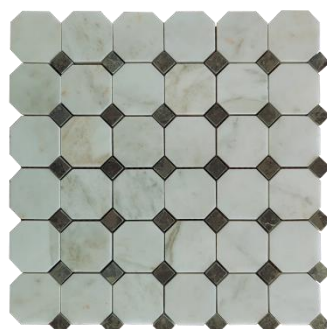

Dimensions 30.5x30.5x1cm

Taille carreaux -

Couleurs ● ●

Marbre poli marmara blanc | AL-1131P

Dimensions 30.5x36x1cm

Taille carreaux -

Couleurs ● ●

Marbre blanc poli | AL-1130P

Dimensions 30.5x36x1cm

Taille carreaux -

Couleurs ●

Marbre blanc Solto & beige Octogone | AL-713P

Dimensions 30.5x30.5x1cm

Taille carreaux - 1.5x1.5/4.8x4.8cm

Couleurs ● ●

Marbre blanc Solto & noir Octogone | AL-714P

Dimensions 30.5x30.5x1cm

Taille carreaux - 1.5x1.5/4.8x4.8cm

Couleurs ● ●

Marbre blanc Marinaçe & marron Octogone | AL-715P

Dimensions 30.5x30.5x1cm

Taille carreaux - 1.5x1.5/4.8x4.8cm

Couleurs ● ●

Marbre noir & blanc poli Octogone | AL-700P