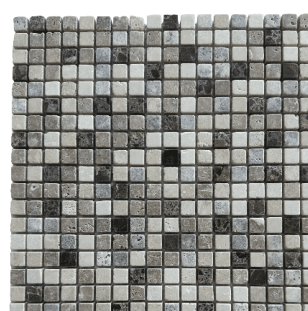

Livraison en 3 à 7 jours selon disponibilités. En cas de rupture de stock ou commande voir avec le commercial.

Marbre vieilli beige
| AL-155

Dimensions 30.5x30.5x1cm

Taille carreaux - 1,5x1,5cm

Couleurs ●

Marbre vieilli 3 couleurs
mixtes | AL-161

Dimensions 30.5x30.5x1cm

Taille carreaux - 1,5x1,5cm

Couleurs ● ● ●

Marbre vieilli emperador
beige | AL-164

Dimensions 30.5x30.5x1cm

Taille carreaux - 1,5x1,5cm

Couleurs ● ● ●

Marbre vieilli 5 couleurs
mixtes | AL-166

Dimensions 30.5x30.5x1cm

Taille carreaux - 1,5x1,5cm

Couleurs ● ● ● ● ●

Marbre vieilli blanc
mosaïque | AL-208

Dimensions 30.5x30.5x1cm

Taille carreaux - 2,3x2,3cm

Couleurs ●

Marbre poli blanc
| AL-208P

Dimensions 30.5x30.5x1cm

Taille carreaux - 2,3x2,3cm

Couleurs ●

Marbre vieilli beige
mosaïque | AL-209

Dimensions 30.5x30.5x1cm

Taille carreaux - 2,3x2,3cm

Couleurs ●