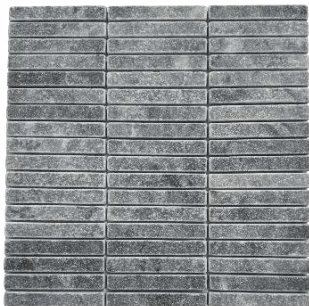

Couleurs ●

Aiguisé applestone | AL-434H

Dimensions 30.5x30.5x1cm

Taille carreaux - 1,5x4,8cm

Couleurs ● ●

Livraison en 3 à 7 jours selon disponibilités. En cas de rupture de stock ou commande voir avec le commercial.