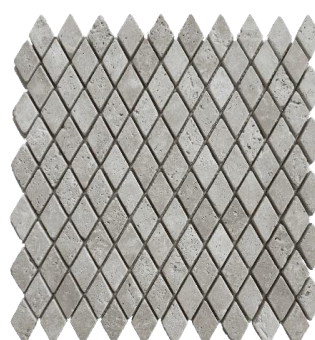

Couleurs ● ● ●

Travertin losange vieilli ivoire | AL-952

Dimensions 30.5x32.5x1cm

Taille carreaux -

Couleurs ●

Travertin poli chevron marbre silver | AL-741P

Dimensions -

Taille carreaux -