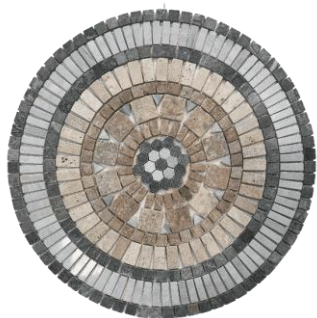

Livraison en 3 à 7 jours selon disponibilités. En cas de rupture de stock ou commande voir avec le commercial.

Rosace | AL-2280
Dimensions 60x60x1cm
Couleurs ● ● ●